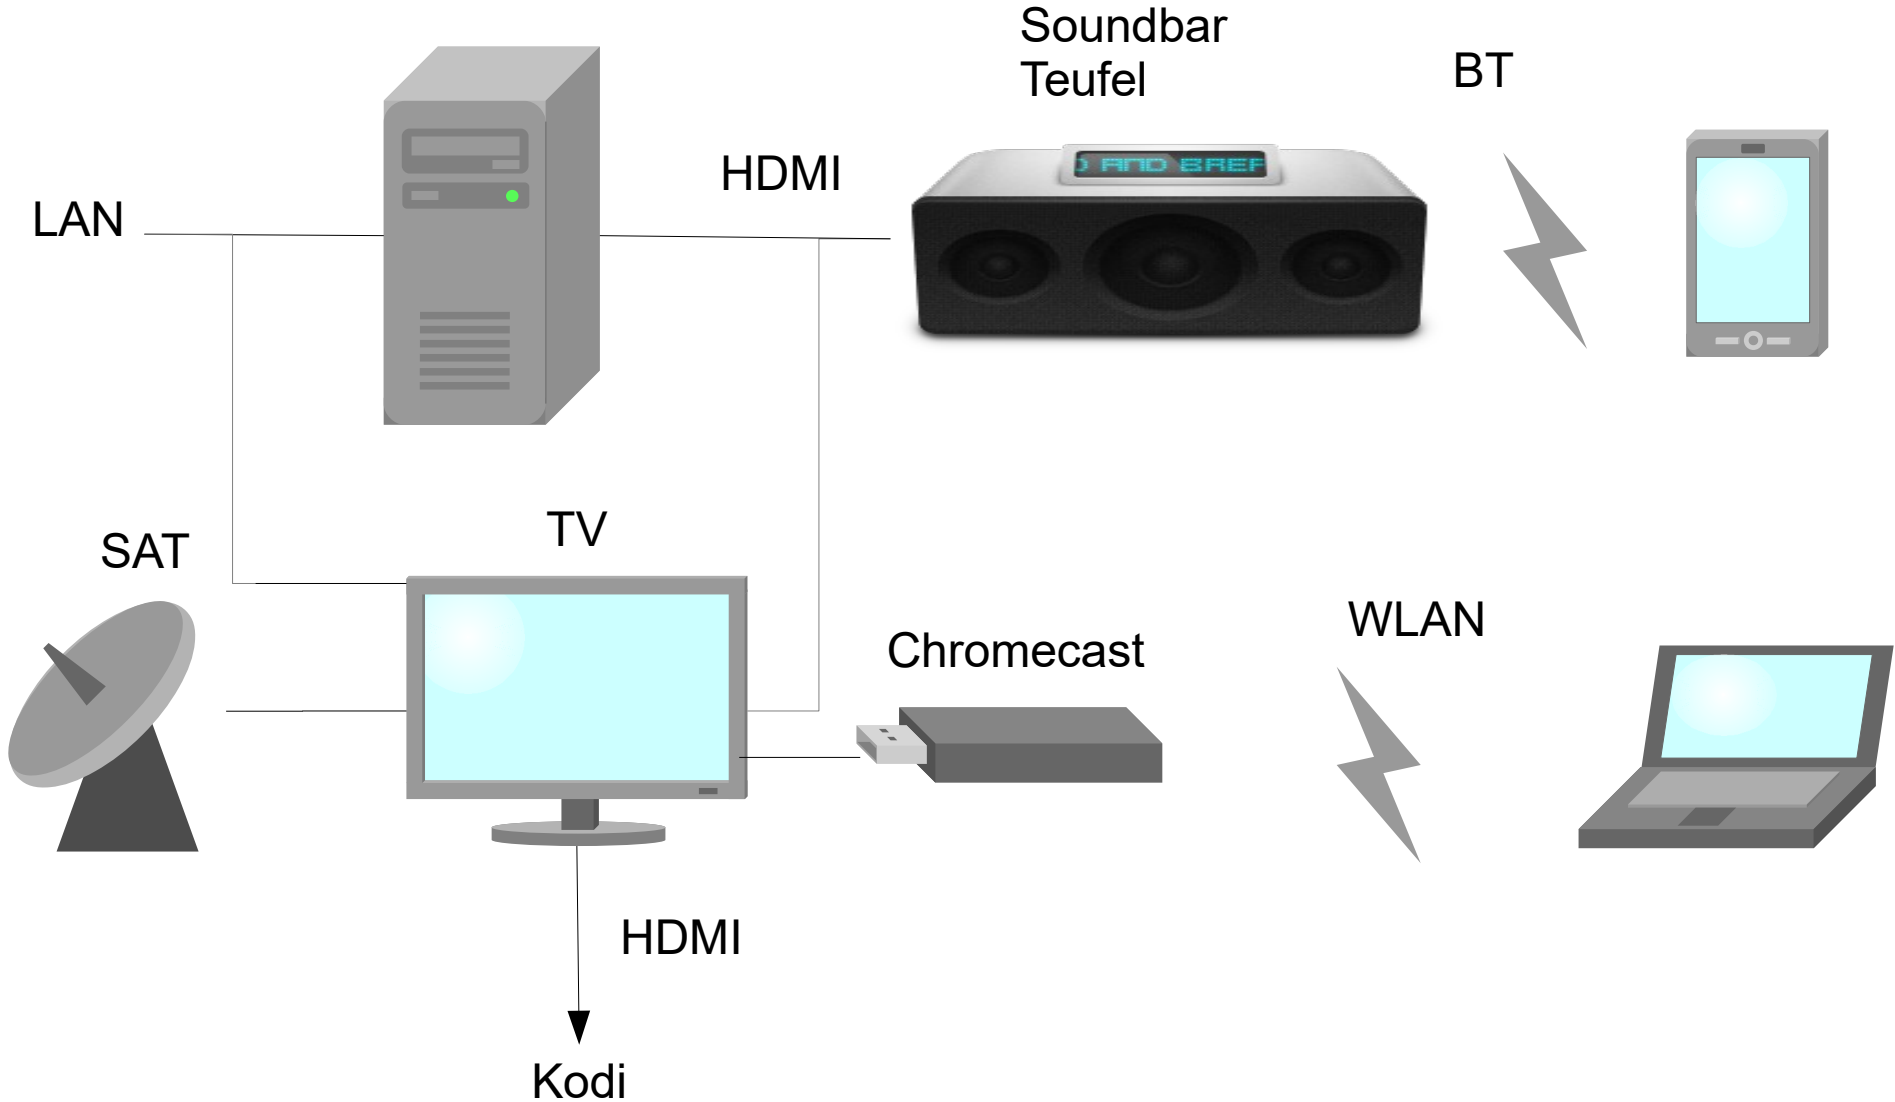

# Media 1/4 Kodi

Media Server  
Rpi 3  
Kodi (libreelec)

# Media 2/4 max2play

**Media 3/4**  
**TV**  
**Wohnzimmer**

Multiroom client  
Rpi 3